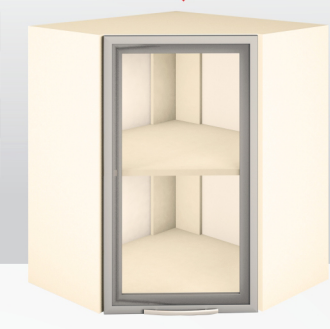

МОДУЛ PG 10

Ширина	Цена
600mm	100 лв.

Горен ъглов с витрина

МОДУЛ PG 11

Ширина	Цена
600mm	120 лв.

Горен с две хоризонтални врати

МОДУЛ PG 12

Ширина	Цена
600mm	106 лв.
700mm	109 лв.
800mm	110 лв.
900mm	116 лв.