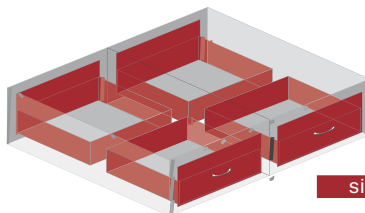

size (cm):	a	b	c
	60	86	13