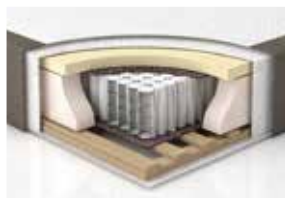

възможност за крака:

6 см

6 см

≈ 54 см
височина на леглото
без крака

Основа: Н: ≈23 см (±1 см)
Дървена конструкция от ПДЧ
Обемна вата
Дамаска

Матрак: Н: ≈21 см (±1 см)
Дървена рамка с ламели
Иглонабит филц
Пружинен пакет покот
Полиуретанова пяна
Полиуретанов борд
Обемна вата
Дамаска

Топ матрак: Н: ≈10 см (±1 см)
Обемна вата
Пружинен пакет микропocket
Сваляем калъф