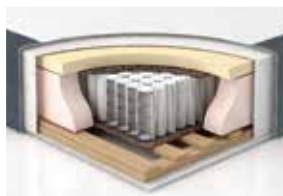

включени крака:

6 см

≈ 52 см
височина на леглото
без крака

Основа: Н: ≈23 см (±1 см)
Дървена конструкция от ПДЧ;
Повдигащ механизъм;
Обемна вата;
Висококачествен текстил;
Дамаска SAWANA – 4 цвята .

Матрак: Н: ≈24 см (±1 см)
Дървена рамка с ламели;
Иглонабит филц;
Пружинен мултипocket пакет;
Полиуретанова пяна;
Полиуретанов борд;
Слой силиконизирана вата за допълнително омокотвяване;
Дамаска.

Топ матрак: Н: ≈6 см (±1 см)
Силиконови влакна;
Ядро от допълнително омокотена полиуретанова пяна;
Сваляем калъф.