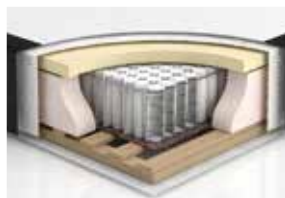

възможност за крака:

6/11 см

6/11 см

≈ 49 см
височина на леглото
без крака

Основа: Н: ≈24 см (±1 см)

Дървена конструкция от иглолистен материал;
Иглобит филц;
Пружинен пакет покот с укрепващ механизъм;
Полиуретанова пяна;
Полиуретанов борд;
Обемна вата;
Дамаска.

Матрак: Н: ≈19 см (±1 см)

Пружинен пакет покот с укрепващ механизъм;
Полиуретанова пяна;
Полиуретанов борд;
Дамаска.

Топ матрак: Н: ≈6 см (±1 см)

Силиконови влакна
Ядро по избор на клиента от (Виско, Латекс, Вискоеластична пяна, Полиуретанова пяна)
Сваляем калъф.