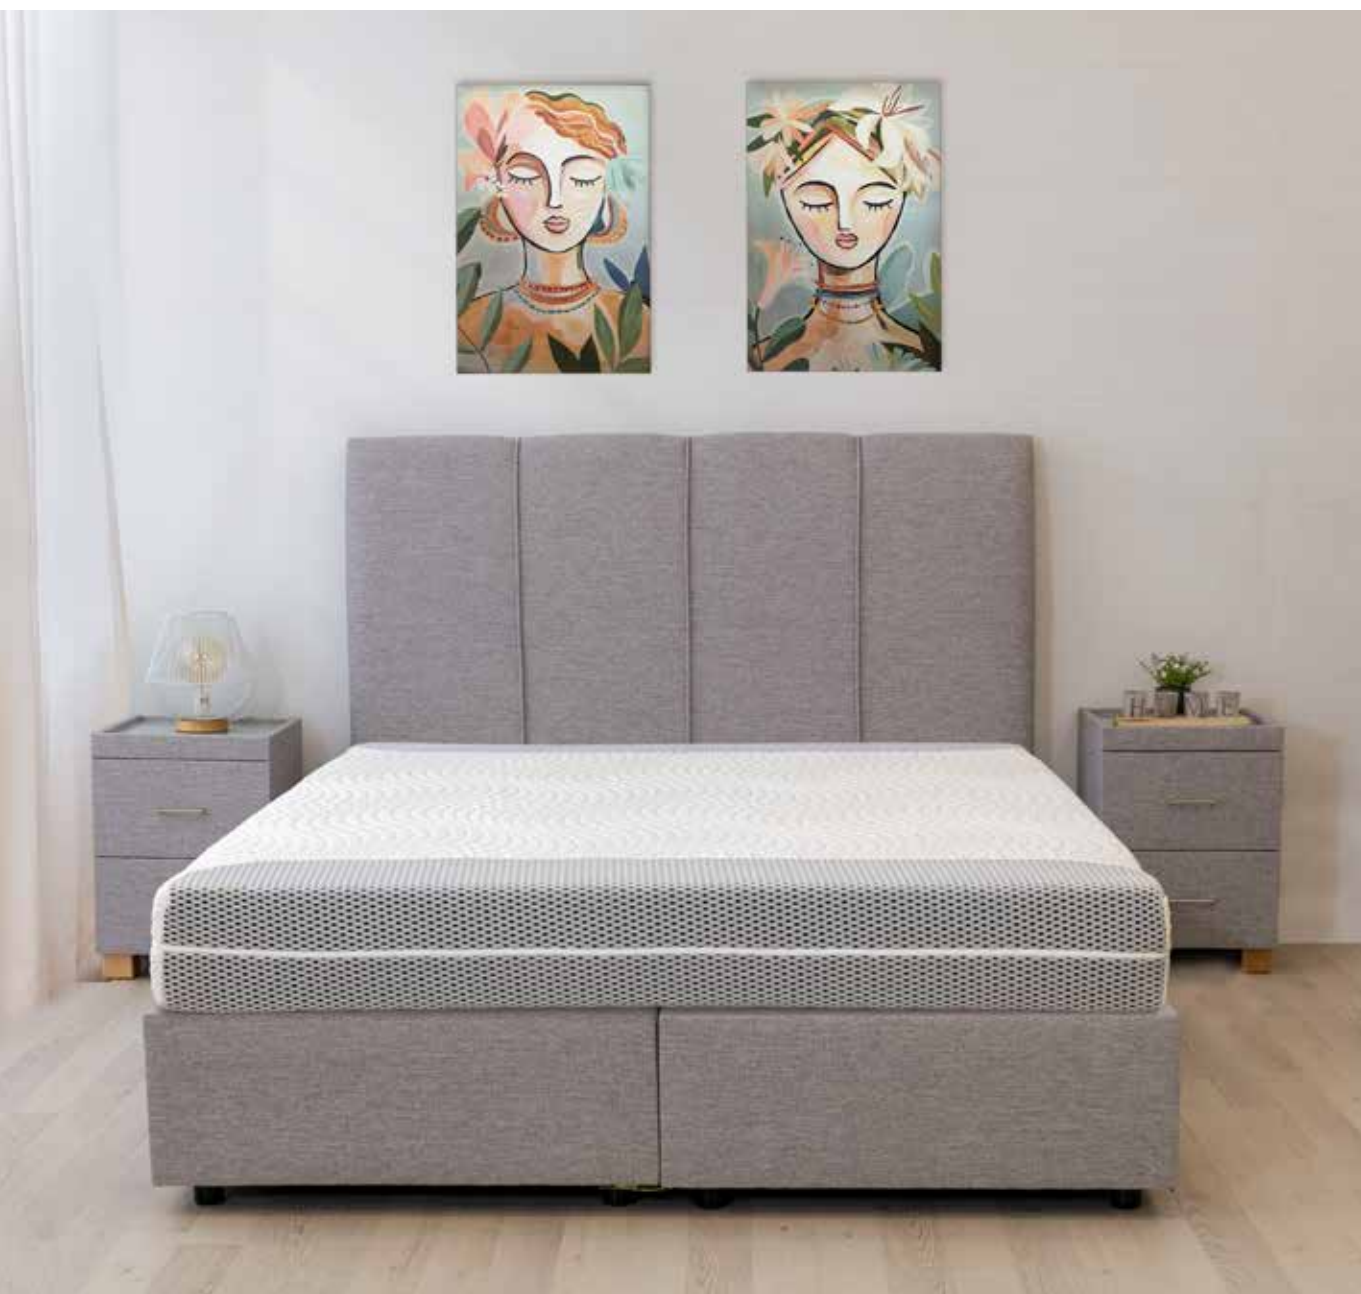

ТЕД

В хармония с теб

КОЛЕКЦИЯ ЛЕГЛА | КОНФИГУРАЦИИ