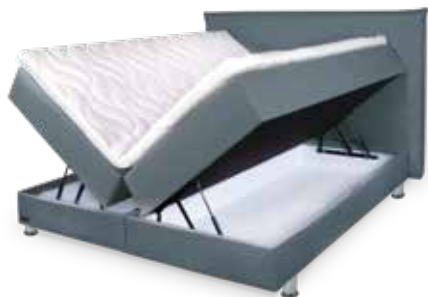

включени крака:

6 см

≈ 52 см
височина на леглото
без крака

Основа: Н: ≈23 см (±1 см)
Дървена конструкция от ПДЧ;
Повдигащ механизъм;
Обемна вата;
Висококачествен текстил;
Дамаска SAWANA – 4 цвята .

Матрак: Н: ≈24 см (±1 см)
Дървена рамка с ламели;
Иглонабит филц;
Пружинен мултипocket пакет;
Полиуретанова пяна;
Полиуретанов борд;
Слой силиконизирана вата за допълнително омокотвяване;
Дамаска.

Топ матрак: Н: ≈6 см (±1 см)
Силиконови влакна;
Ядро от допълнително омокотена полиуретанова пяна;
Сваляем калъф.