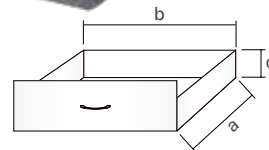

size (cm):	a	b	c
	60	86	13