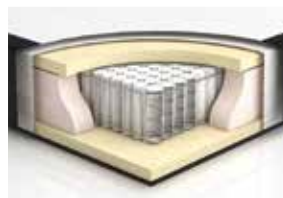

Топ матрак: Н: ≈10 см (±1 см)
Обемна вата
Пружинен пакет микропocket
Сваляем калъф

Bergen

Изчистеният външен вид на **легло Bergen** е избран, за да подхожда на всеки интериор, като придава индивидуален шрих към спалнята. Характеризира се с изключително качество и функционалност. Модерна i-Springs Super Comfort технология, с повече от 1 500 индивидуално пакетирани покети пружинки за двоен размер легло, осигурява на тялото правилна позиция по време на сън или почивка. Топерът е отлично допълнение за повече мекота и комфорт.

възможност за крака:

6/11 см

6/11 см

≈ 49 см
височина на леглото
без крака

Основа: Н: ≈24 см (±1 см)

Дървена конструкция от иглолистен материал;
Иглобит филц;
Пружинен пакет покот с укрепващ механизъм;
Полиуретанова пяна;
Полиуретанов борд;
Обемна вата;
Дамаска.

Матрак: Н: ≈19 см (±1 см)

Пружинен пакет покот с укрепващ механизъм;
Полиуретанова пяна;
Полиуретанов борд;
Дамаска.

Топ матрак: Н: ≈6 см (±1 см)

Силиконови влакна
Ядро по избор на клиента от (Виско, Латекс, Вискоеластична пяна, Полиуретанова пяна)
Сваляем калъф.