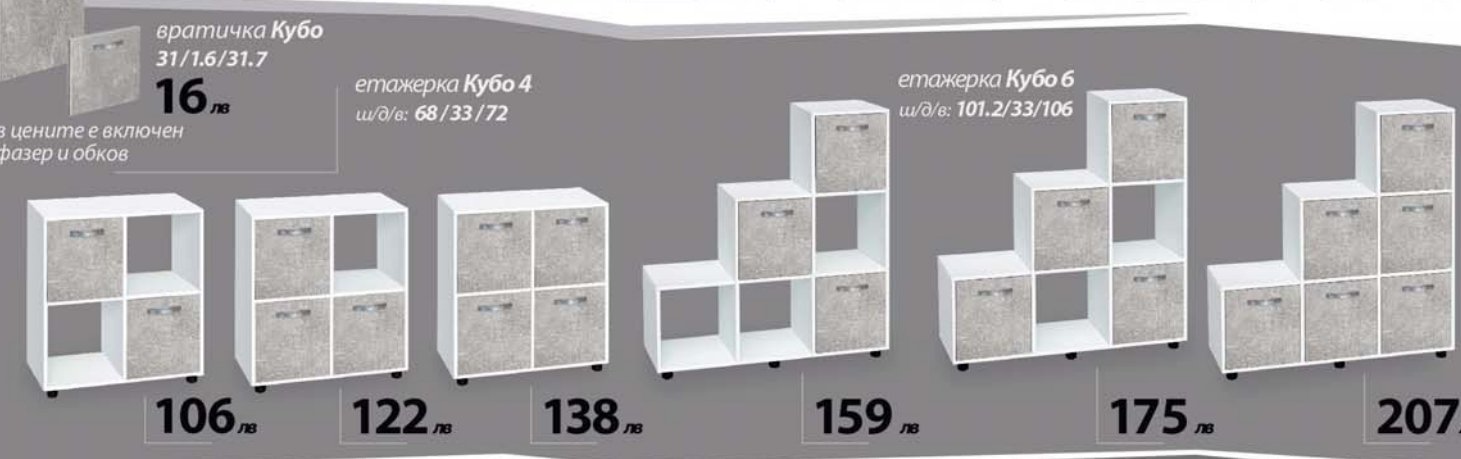

ОФИС СЕРИЯ БЕТОН До изчерпване на количествата!

Цените са препоръчителни и са с включен ДДС. Всички снимки на показаните продукти са илюстративни и могат да се различават от действителните! Артикулите са изработени от ПДЧ. Всички размери са габаритни, в сантиметри и следват реда: ширина/дълбочина/височина. В цените не са включени декоративните елементи! Генотекс ЕООД не носи отговорност за допуснати печатни грешки. Поради ограниченията, произтичащи от технологията на печата, показаните цветове могат да се различават от действителните цветове на мебелите.

ъглов сектор 5 ш/д/в: 59/59/75 с метален крак 51 лв. бюро 5 ш/д/в: 120/59/75 91 лв. контейнер 11 с врата и чекмедже ш/д/в: 40/45/51 107 лв. бюро 3 ш/д/в: 110/59/75 175 лв. контейнер 3 с 3 бр. чекмеджета ш/д/в: 40/45/51 138 лв. бюро 4 ш/д/в: 89/50/75 66 лв.