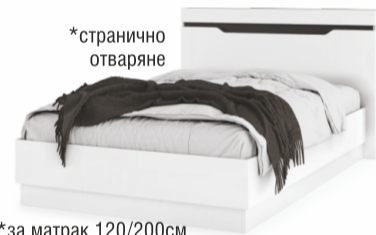

*странично
отваряне
*за матрак 120/200см
*с ЛПДЧ табла

МА8
1376/2156/950
459 лв.