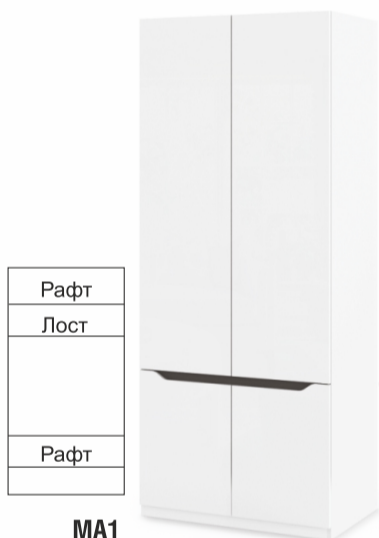

МА6
900/500/600
199 лв.

МА3
900/500/850
329 лв.

МА4
600/450/450
149 лв.

МА12
900/200/200
69 лв.

МОДУЛНА СИСТЕМА

АЛЯСКА

Цвят: корпус: 18мм бяло гланц; лице: бяло гланц + 18мм графит. Плавно затваряне

МА1
900/600/2200
499 лв.