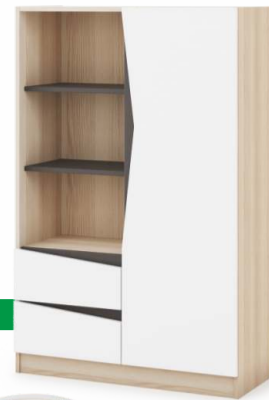

модулна система за детско обзавеждане

цвет: тапицерия №5 бяла еко кожа
корпус 18мм ПДЧ: кармен
лице 18мм бяло гланц + декор по избор:

Рафт
Рафт
Рафт

Лост
Рафт
Рафт
Чекм.
Чекм.

*с падащи вратички

*посоката не се променя

Лост
Лост
Рафт
Рафт
Рафт
Рафт

*луб за матрак 120/200
*странично отваряне

*луб за матрак 90/200
*странично отваряне

МАРТИ конфигурация 2

легло с амортизиран механизъм за матрак 90/200см, надстрока, гардероби 2 бр.

1255 лв.

M2+M7+M6+M7+M3+M10+M12