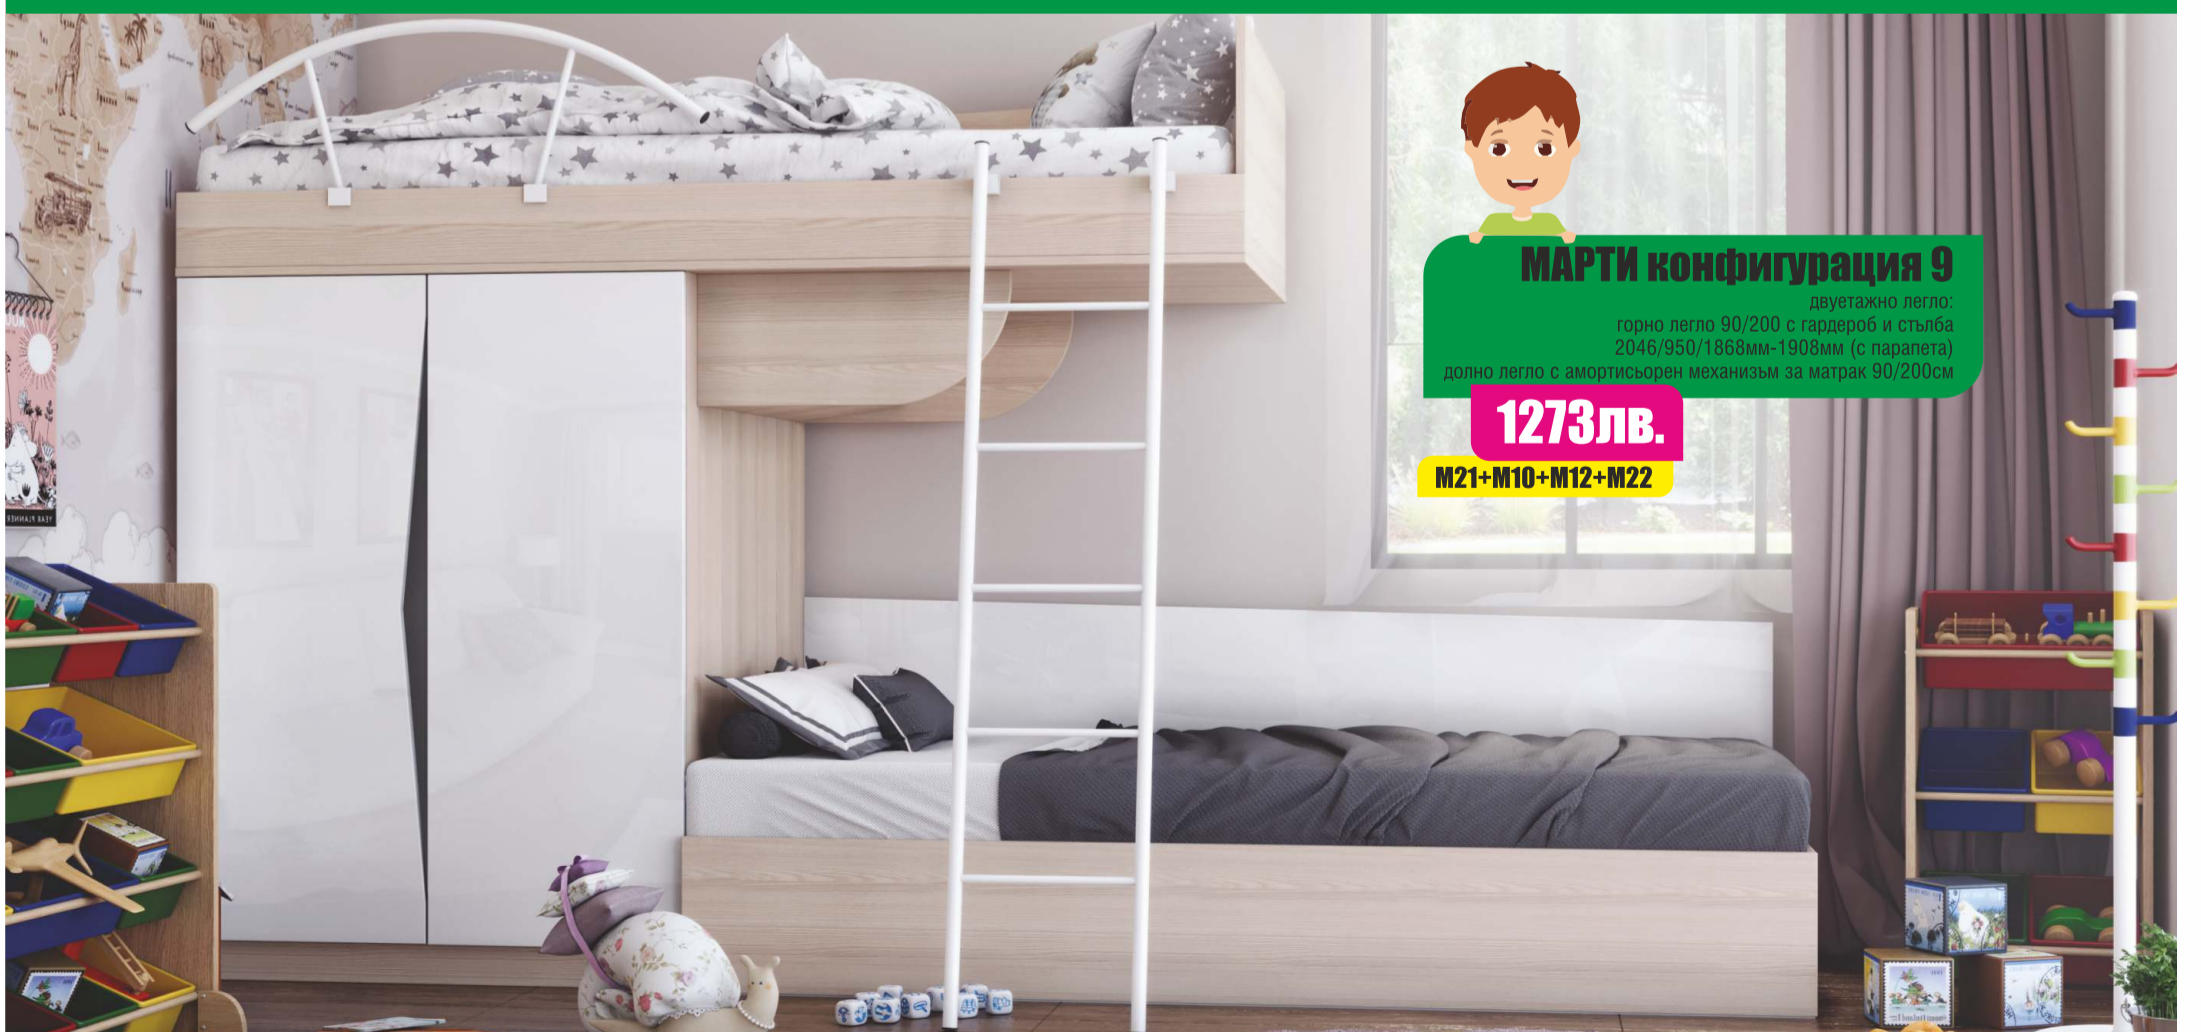

1734лв.
 M20+M21+M12+M10+M4

МАРТИ конфигурация 8
 двуетажно легло:
 горно с гардероб и стълба с вратички и долно легло
 с амортизиран механизъм за матрак 90/200см + 2 табли

1534лв.
 M20+M21+M12+M14+M10

МАРТИ конфигурация 9
 двуетажно легло:
 горно легло 90/200 с гардероб и стълба
 2046/950/1868мм-1908мм (с паралета)
 долно легло с амортизиран механизъм за матрак 90/200см