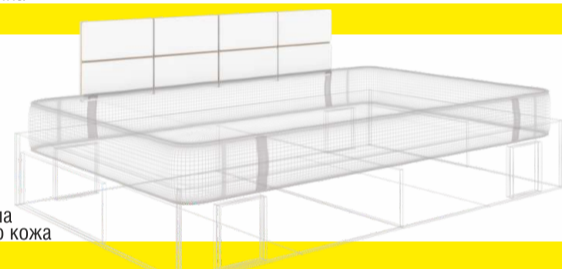

*луб за матрак 120/200
*странично отваряне

M11
2056/1256/300
210 лв.

*луб за матрак 90/200
*странично отваряне

M10
2056/956/300
195 лв.

M19
1256/50/750
*табла за M11
трапицирана с т.№5 еко кожа
145 лв.

M16
956/50/750
*табла за M10
трапицирана с т.№5 еко кожа
110 лв.