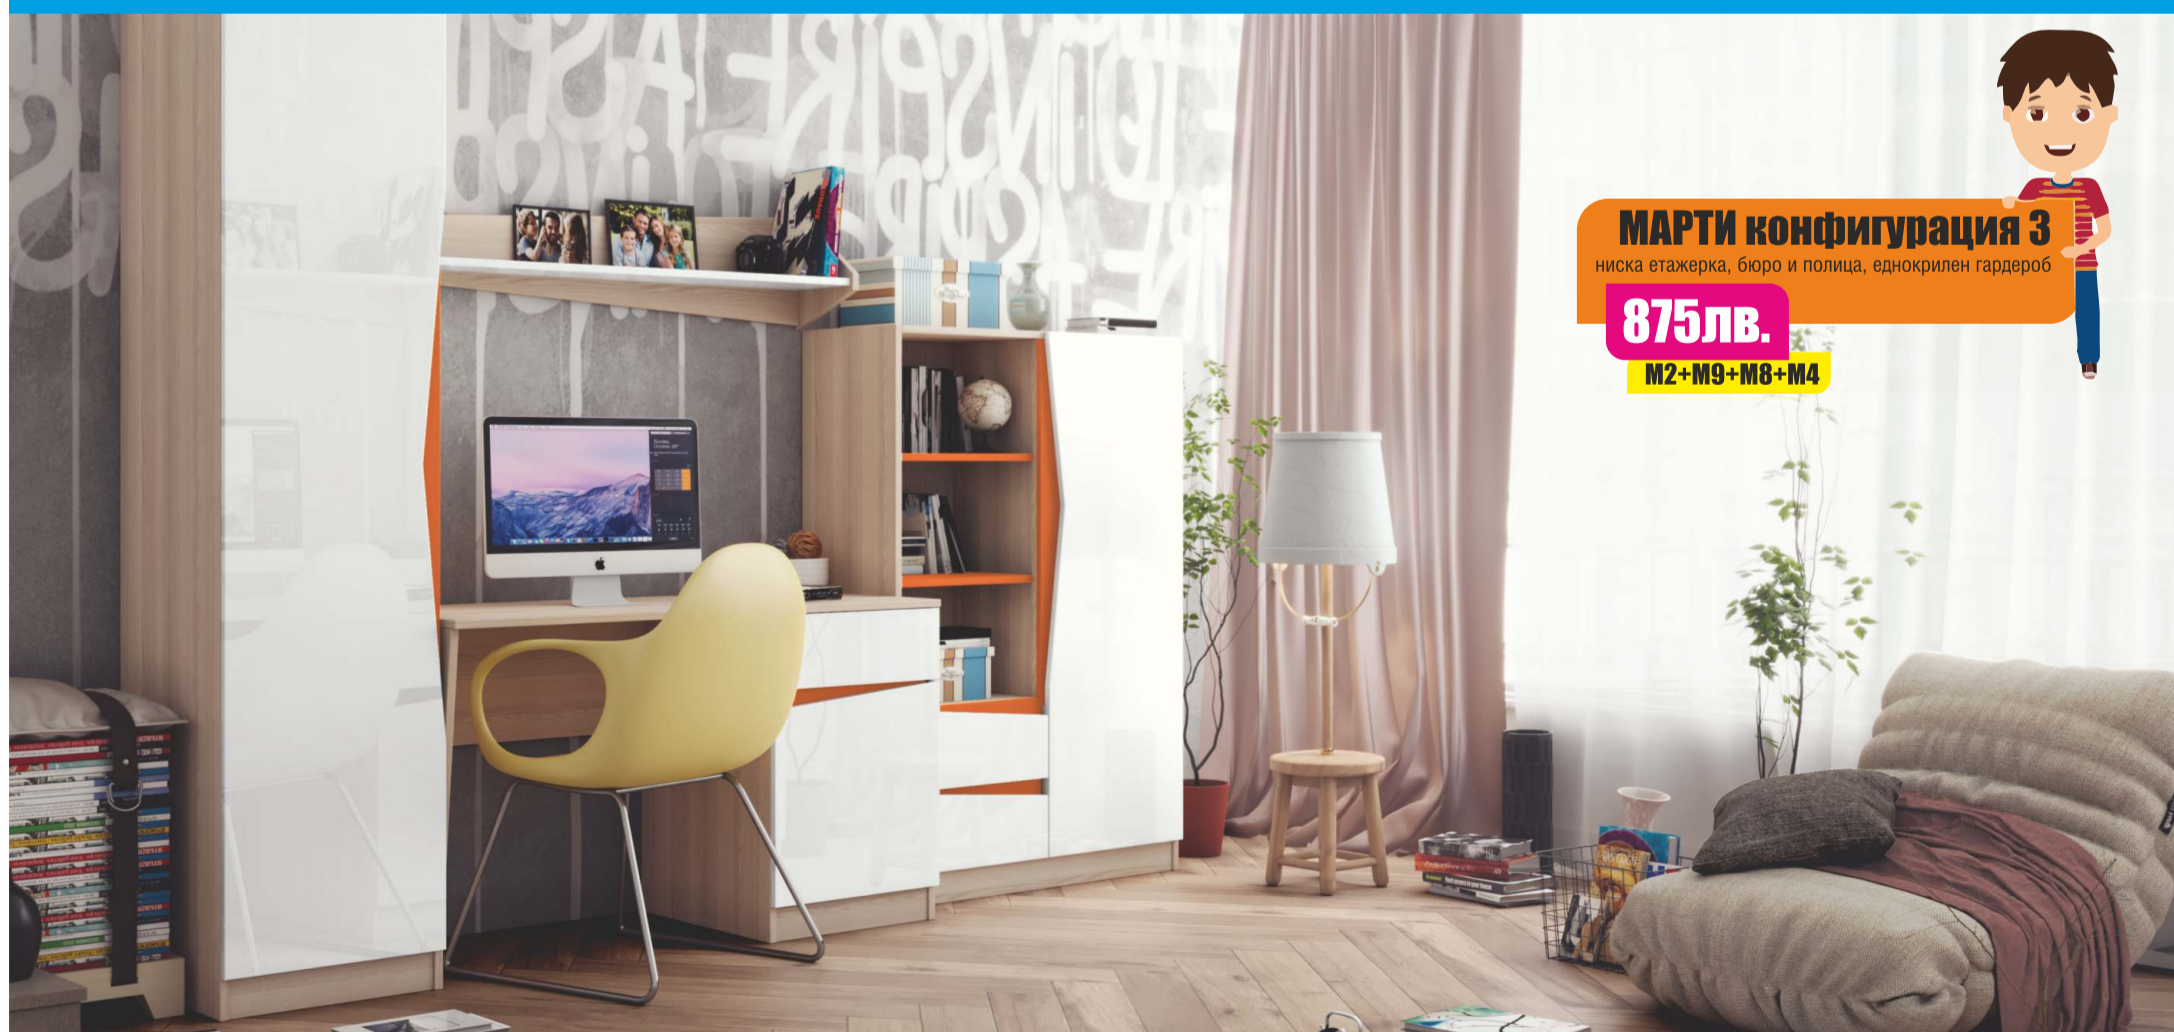

МАРТИ конфигурация 3

ниска етажерка, бюро и полица, еднокрилен гардероб

875лв.

M2+M9+M8+M4