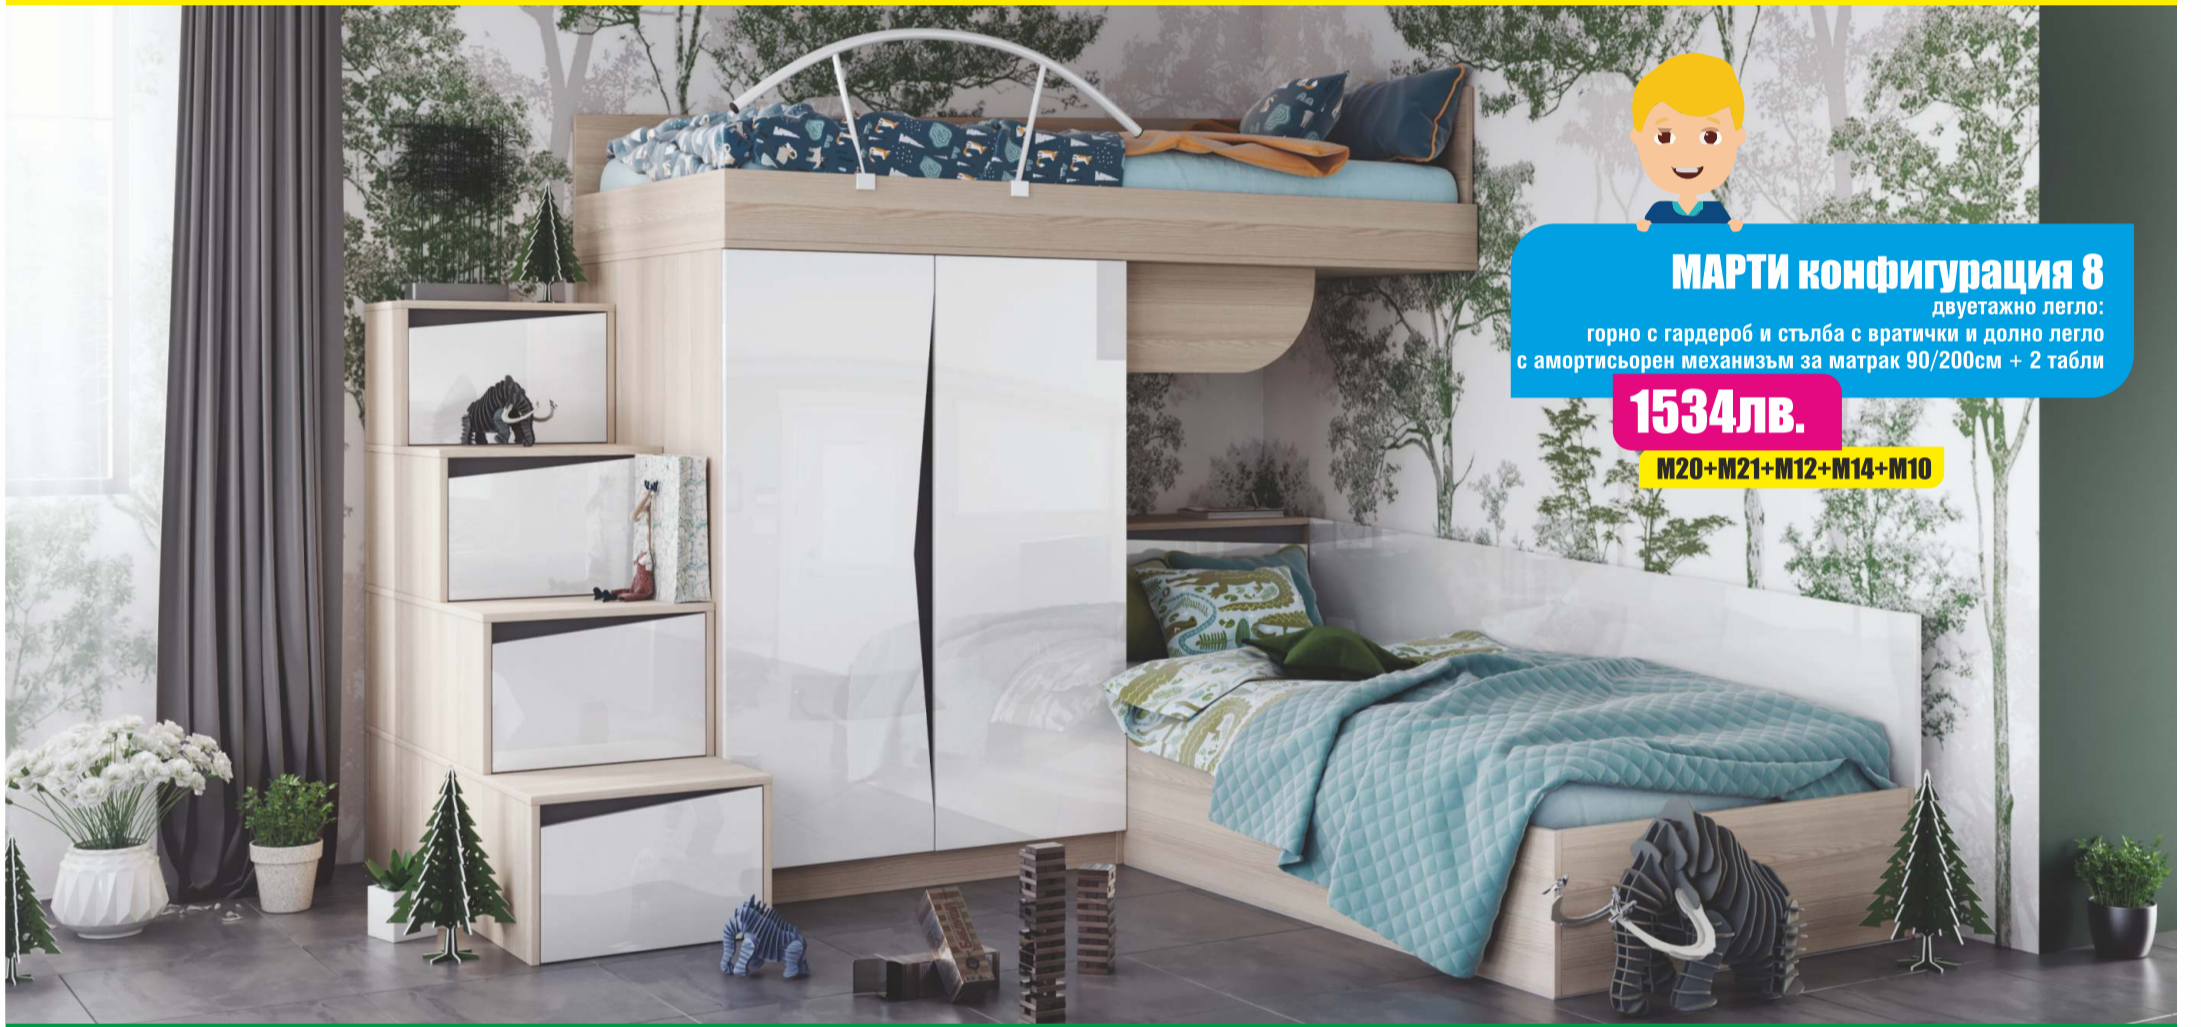

1734лв.
 M20+M21+M12+M10+M4

МАРТИ конфигурация 8
 двуетажно легло:
 горно с гардероб и стълба с вратички и долно легло
 с амортизиран механизъм за матрак 90/200см + 2 табли

1534лв.
 M20+M21+M12+M14+M10

МАРТИ конфигурация 9
 двуетажно легло:
 горно легло 90/200 с гардероб и стълба
 2046/950/1868мм-1908мм (с паралета)
 долно легло с амортизиран механизъм за матрак 90/200см