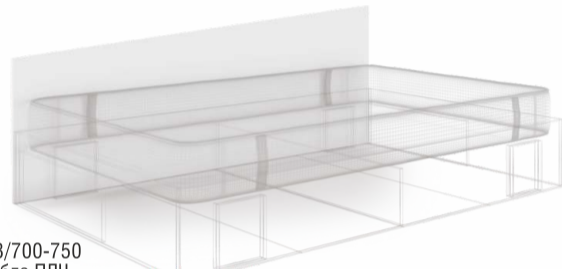

M23
1256/350/750
*ракла с предно отваряне за M11
195 лв.