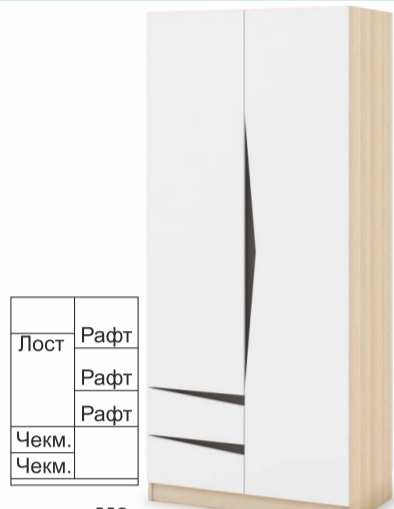

Лост
Рафт
Рафт
Чекм.
Чекм.