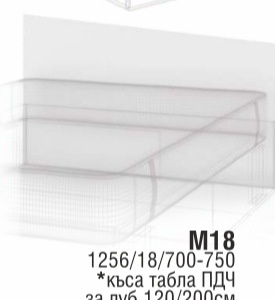

*луб за матрак 120/200
*странично отваряне

M11
2056/1256/300
210 лв.

*луб за матрак 90/200
*странично отваряне

M10
2056/956/300
195 лв.

M19
1256/50/750
*табла за M11
трапицирана с т.№5 еко кожа
145 лв.

M16
956/50/750
*табла за M10
трапицирана с т.№5 еко кожа
110 лв.

M18
1256/18/700-750
*къса табла ПДЧ за луб 120/200см
60 лв.

M13
956/18/700-750
*къса табла ПДЧ за луб 90/200см
45 лв.

МАРТИ конфигурация 2

легло с амортизиран механизъм за матрак 90/200см, надстрока, гардероби 2 бр.