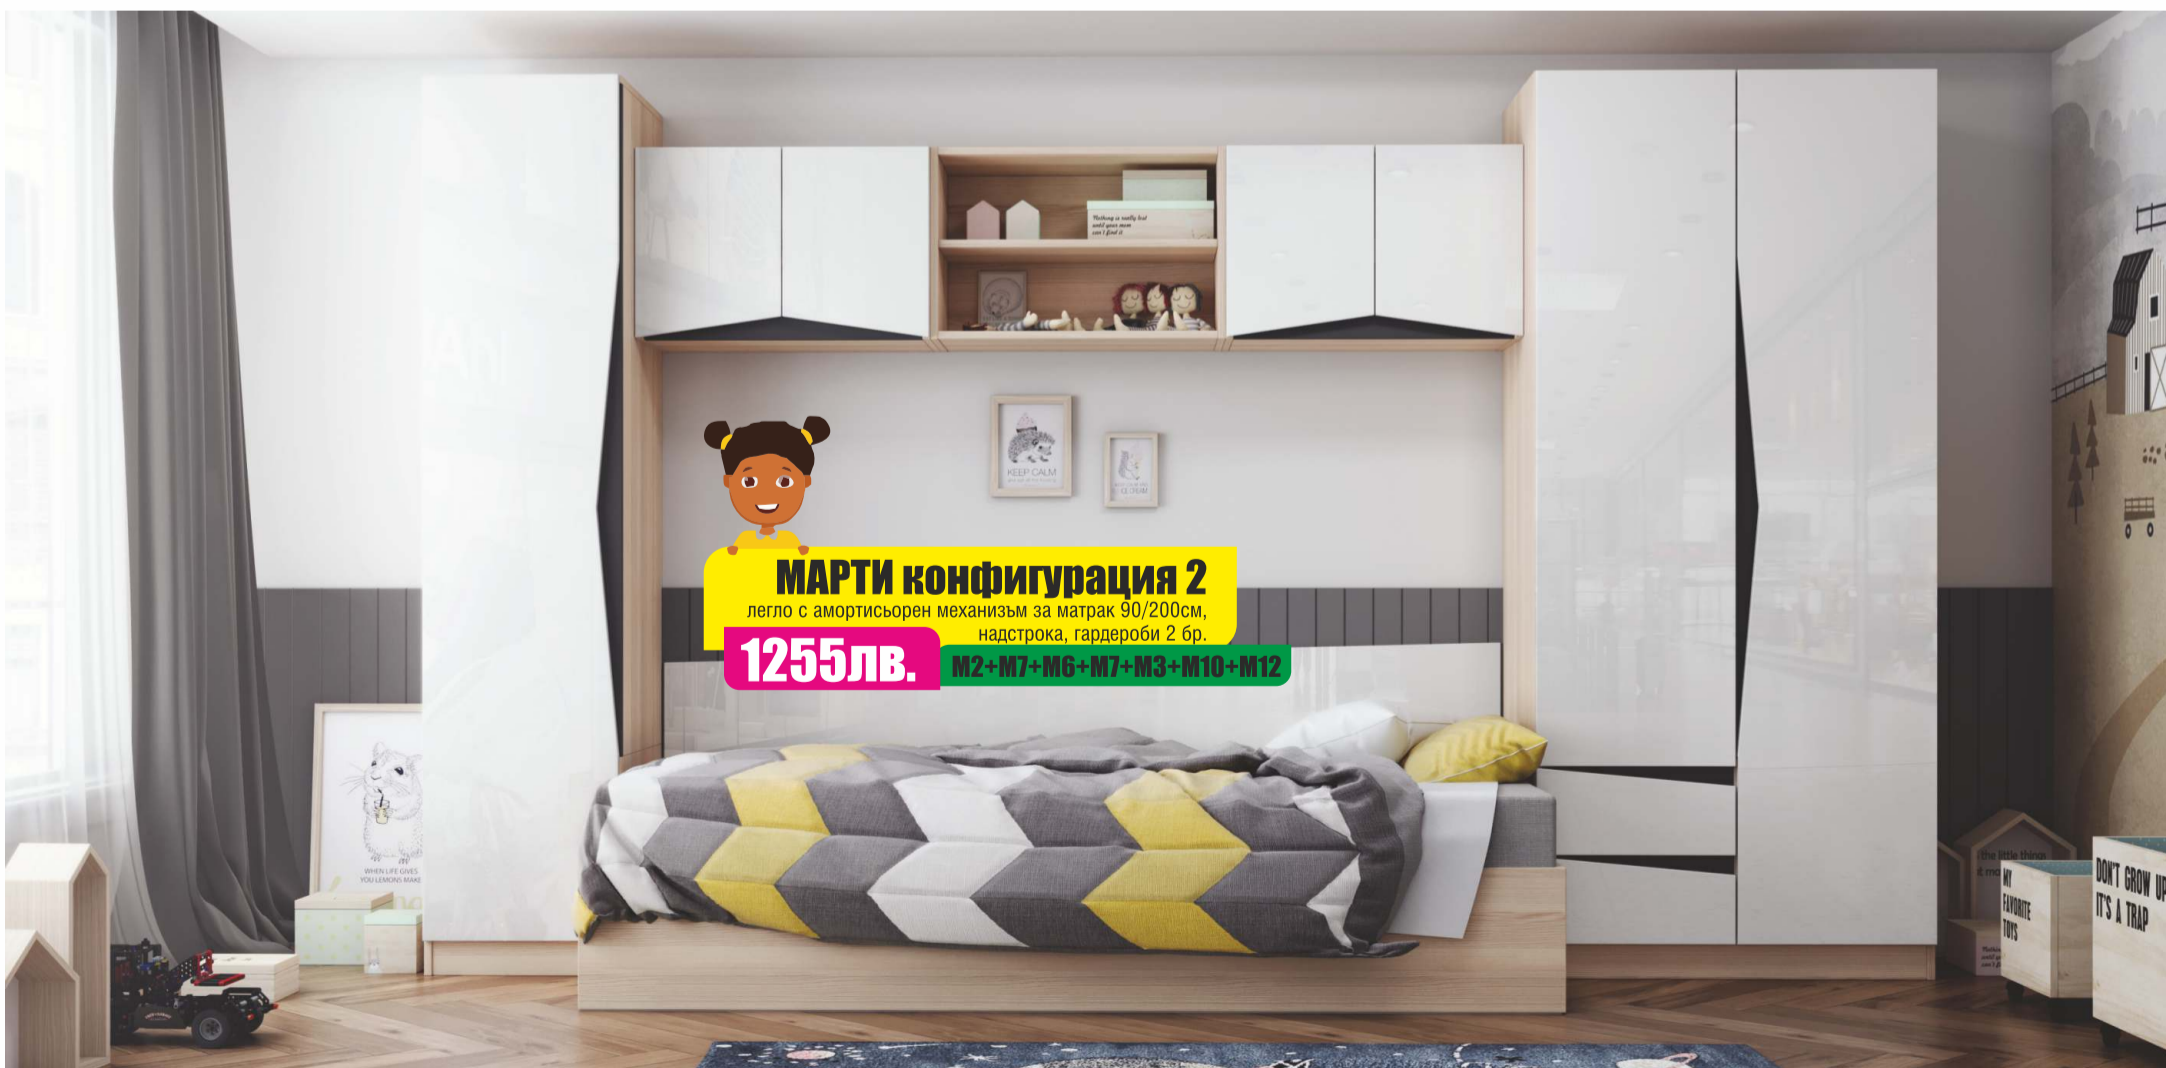

M11
2056/1256/300
210 лв.

M10
2056/956/300
195 лв.

M19
1256/50/750
*табла за M11
трапицирана с т.№5 еко кожа
145 лв.

M16
956/50/750
*табла за M10
трапицирана с т.№5 еко кожа
110 лв.

M18
1256/18/700-750
*къса табла ПДЧ за луб 120/200см
60 лв.

M13
956/18/700-750
*къса табла ПДЧ за луб 90/200см
45 лв.

МАРТИ конфигурация 2

легло с амортизиран механизъм за матрак 90/200см, надстрока, гардероби 2 бр.

1255 лв.

M2+M7+M6+M7+M3+M10+M12