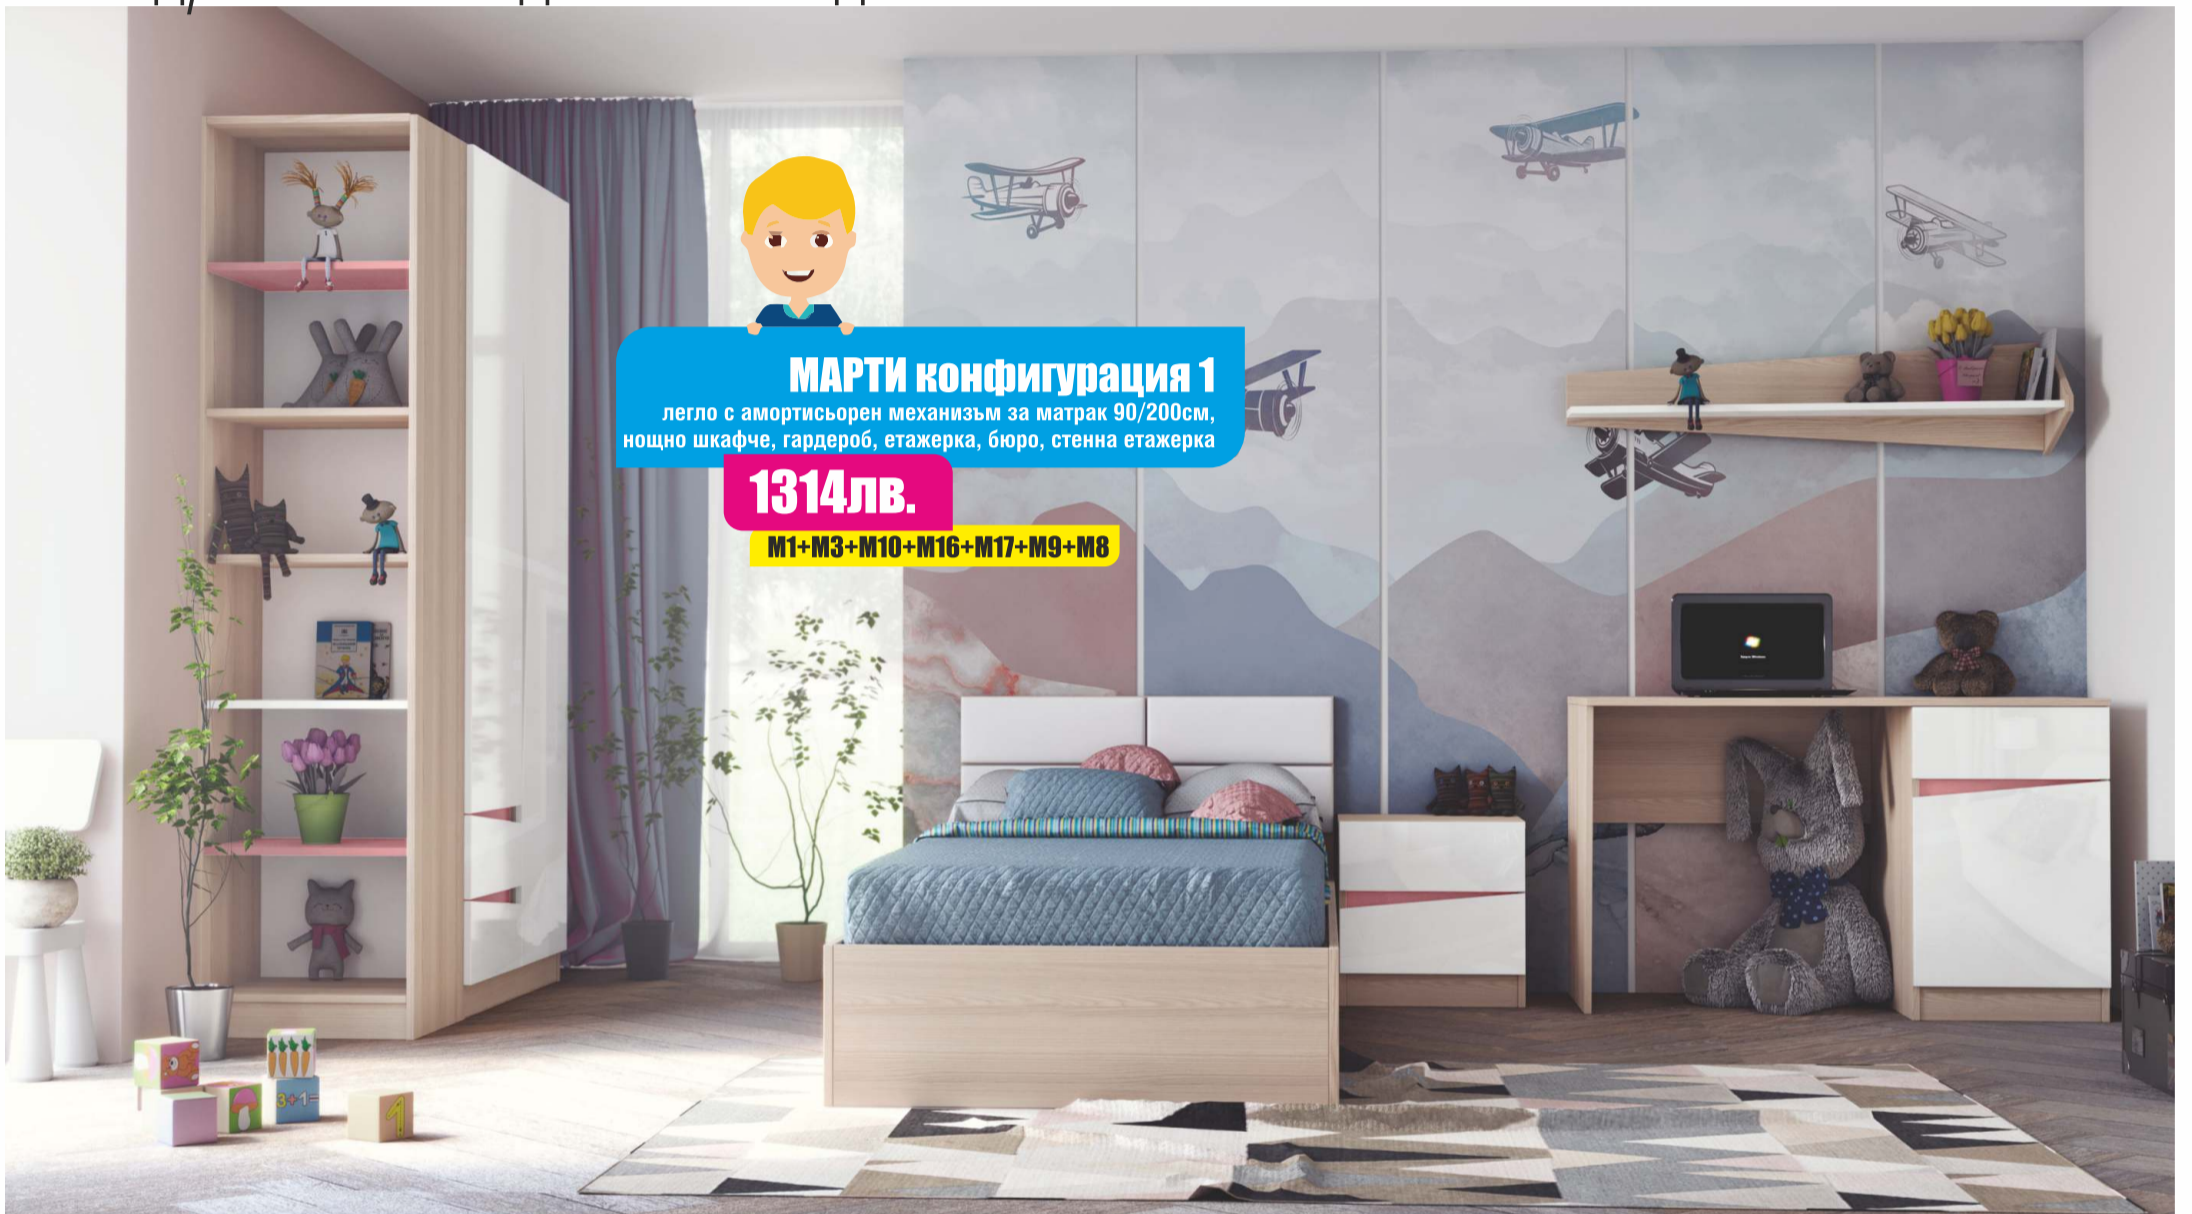

океан

пикк

модулна система за детско обзавеждане

МАРТИ конфигурация 1

легло с амортисьорен механизъм за матрак 90/200см,
нощно шкафче, гардероб, етажерка, бюро, стенна етажерка

1314лв.

M1+M3+M10+M16+M17+M9+M8