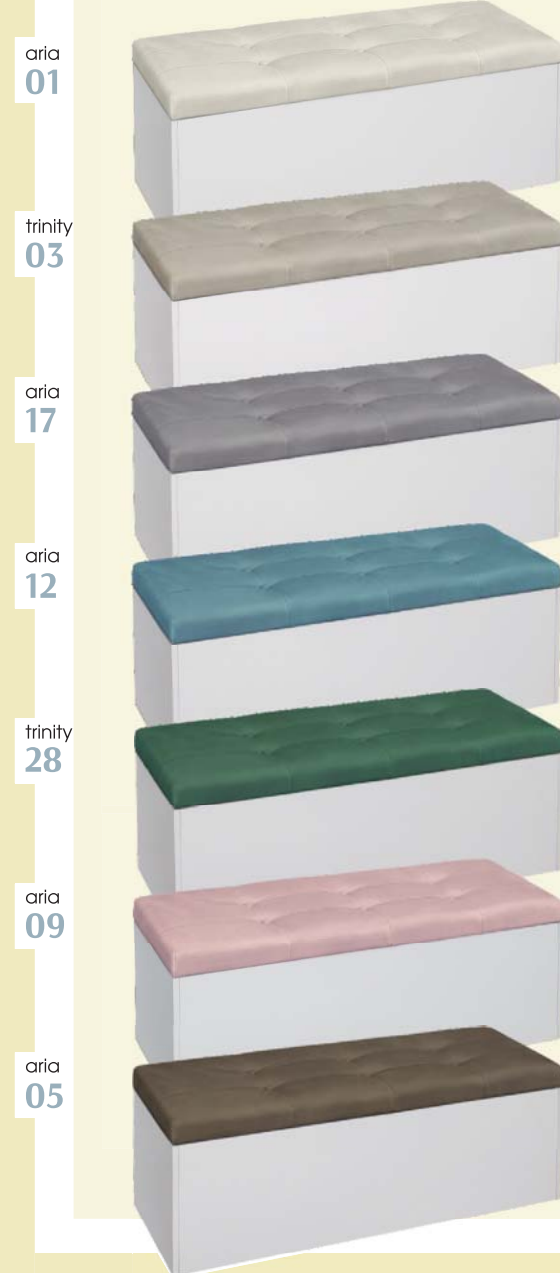

ТЕКСТИЛ табуретка - ракла Гига

корпус ГБ: бяло гладко
тапициран капак - текстил
размери ш/д/в: 120/40/45 **149 лв.**