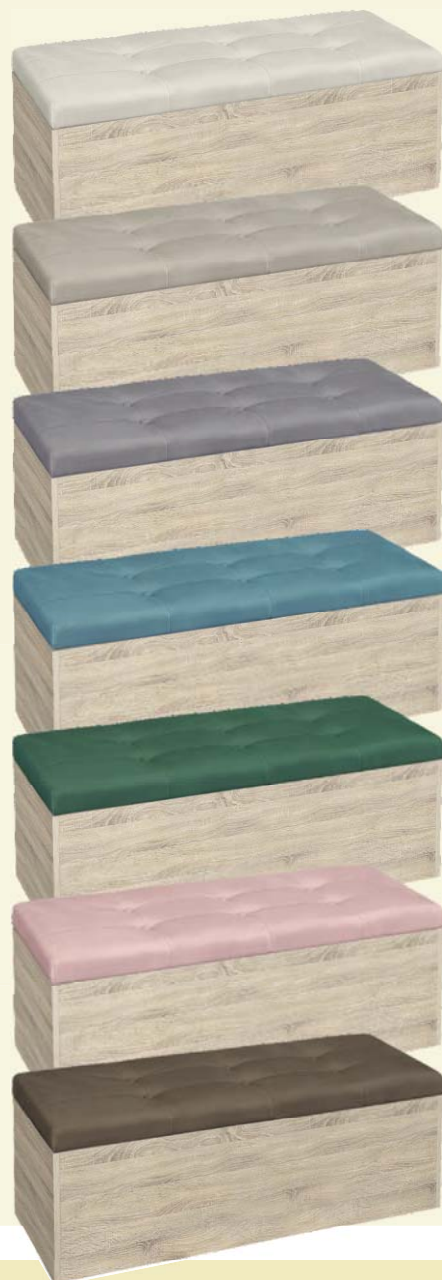

табуретка - ракла Гига

корпус ГБ: сонома тъмна
тапициран капак - текстил
размери ш/д/в: 120/40/45 **149 лв.**