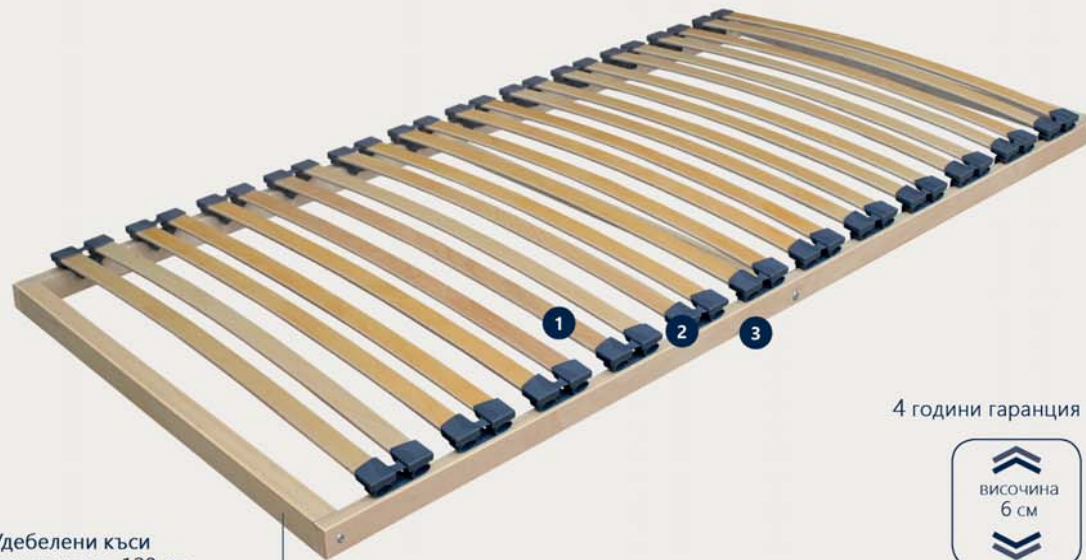

FLEX COMPACT

сглобяема подматрачна рамка

Модерна и комфортна подматрачна рамка с букови ламели. Еластичните легла на ламелите позволяват вертикално и осово движение. Това дава възможност за перфектното им нагаждане по матрака, освобождавайки го във всяка една зона.

С възможност за поставяне на повдигащ механизъм!

Удебелени къси страници до 120 см.

4 години гаранция

Ортопедична опора

Вентилация

Издържа на натиск и тежест без трайна деформация

размери и цени

82/190	90/200	120/190	140/200	160/200
175,00 лв	197,00 лв	252,00 лв	362,00 лв	373,00 лв
89,48 €	100,72 €	128,85 €	185,09 €	190,71 €