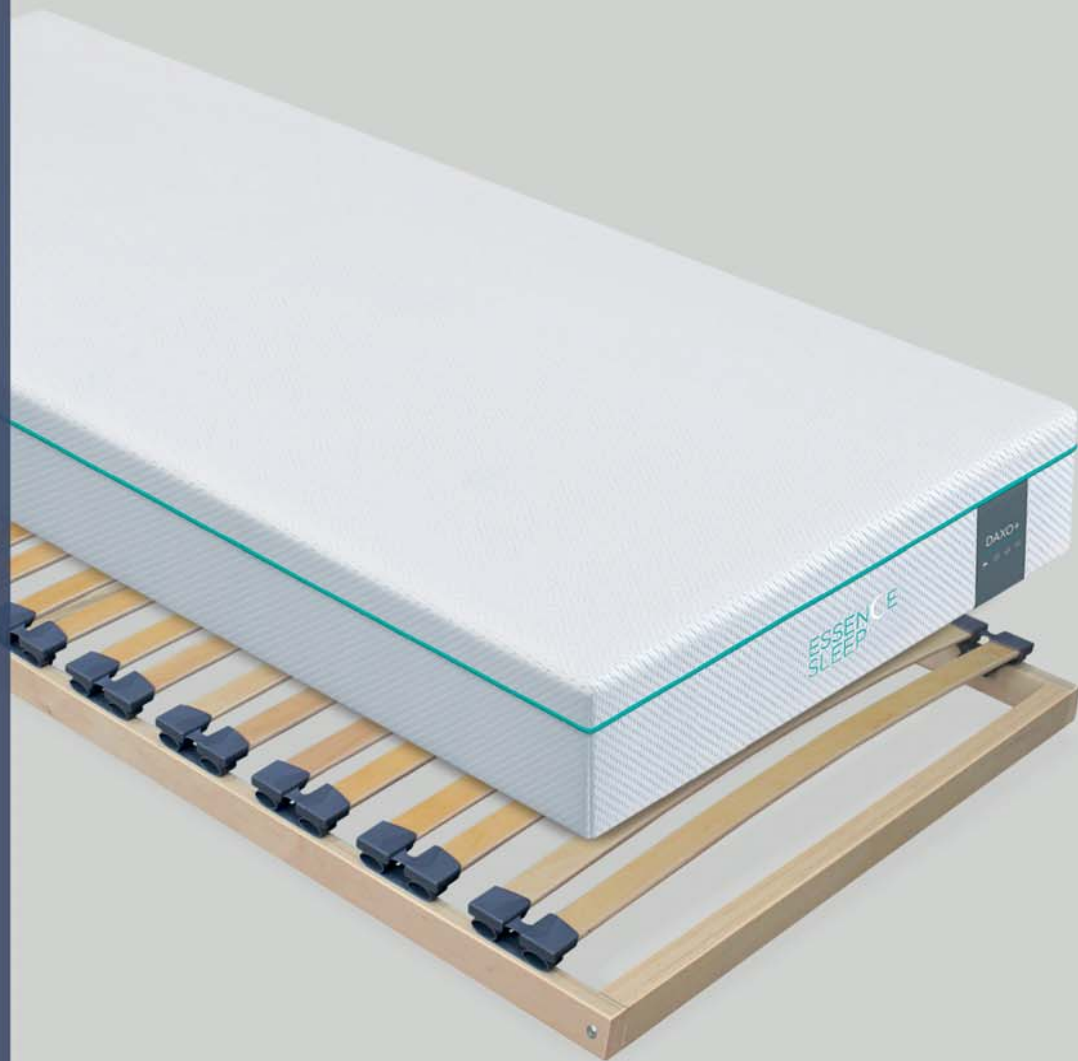

ESSENCE
SLEEP

ПОДМАТРАЧНА РАМКА

www.genomaxgroup.eu