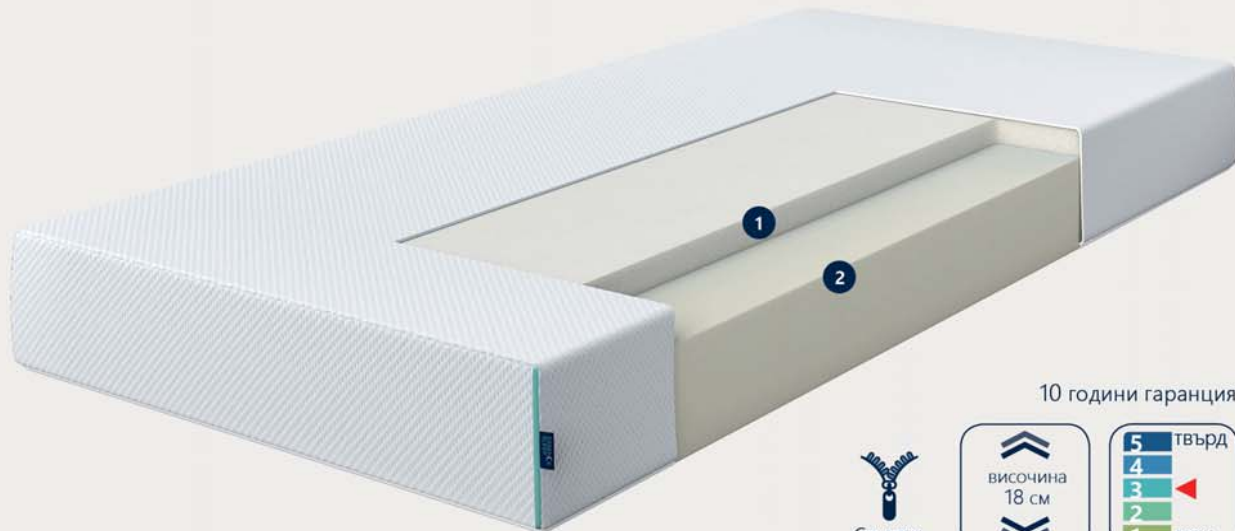

XIA

матрак

Счита се, че за здравословен сън, телесната температура трябва да е регулирана. Матрак XIA е създаден благодарение на иновативна технология за охлаждане, чрез която телесната температура се поддържа балансирана.

10 години гаранция

AirCell®
мемори пяна

Ортопедична
опора

Всички позиции
за сън

размери и цени

	82/190	90/200	120/190	140/200	160/200	180/200
	299,00 лв	338,00 лв	411,00 лв	499,00 лв	559,00 лв	660,00 лв
	152,88 €	172,82 €	210,14 €	255,13 €	285,81 €	337,46 €

AIRCELL® MEMORY FOAM (4 см) е един от най-популярните и иновативни видове пяна поради своите характеристики. Това, което я прави уникална, е нейният ефект на бавно възстановяване и голяма адаптивност към контурите, теллото и температурата на тялото. Тази пяна намалява движенията по време на сън, като разпределя равномерно тежестта на тялото и предотвратява болката и сковаността. В същото време подобрява комфорта и създава усещане за мекота.

CONVENTIONAL PU FOAM (14 см) е пяна с висока плътност и твърдост. Това гарантира правилната опора на тялото във всяка поза, без да ограничава свободата на движение и предоставя здравословна, ортопедична и равномерна опора, **която поддържа гръбнака в правилна позиция по време на сън.**

По този начин облекчава дискомфорта в раменете, кръста и краката и осигурява всичко необходимо за Вашата качествена почивка. Еластичният материал е изключително издръжлив и проветрив. Всичко това прави матракът да издържа на натиск без трайна деформация.