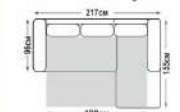

хавай ъгъл
Лагуна Принт 999.00/510.78
евро
*цена за посветените дименсии

ШхВхД: 277x160x155cm
Височина на седалката: 45cm
места за спане: 1x190cm
• сграднива част с Пиревина рако
• лежанка с ракла

Възможност с цвят на обивката

хавай ъгъл
Милано 1099.00/561.91
евро
*цена за посветените дименсии

Височина на седалката: 45cm

ШхВхД: 275x179x205cm
*височина на седалката: 45cm

Изработена от преработен материал в посветената цвятна комбинация

разтегателен фотьойл
Хавай 499.00/255.13
евро
*цена за посветените дименсии

разтегателен фотьойл
Хавай 499.00/255.13
евро
*цена за посветените дименсии

разтегателен фотьойл
Хавай 499.00/255.13
евро
*цена за посветените дименсии

канале
Голд-Аполо 24 699.00/357.39
евро
*цена за посветените дименсии

канале тройка
Голд-Аполо 20

табуретка
Голд-Аполо 20

канале двойка
Голд-Аполо 20

фотьойл
Голд-Аполо 20 429.00/219.34
евро
*цена за посветените дименсии

разтегателен фотьойл
Фокус 3 599.00/306.26
евро
*цена за посветените дименсии

разтегателен фотьойл	ЦЕНА ЗА посветените дименсии лево	евро	ШхВхД	функция сън
Фокус 1	499.00	255.13	104x74x85cm	72x195cm
Фокус 2	599.00	285.81	122x74x85cm	90x195cm
Фокус 3	599.00	306.26	155x74x85cm	123x195cm

Голд-Аполо 20	ЦЕНА ЗА посветените дименсии лево	евро	ШхВхД	функция сън
канале 2-ка ракла	369.00	188.67	140x90x85cm	не
канале 2-ка с раздвижна механизъм	669.00	342.05	140x90x85cm	115x190cm
канале 3-ка ракла	429.00	219.34	180x90x85cm	не
канале 3-ка с раздвижна механизъм	749.00	382.96	180x90x85cm	135x190cm
фотьойл	299.00	152.88	82x90x90cm	не
табуретка	119.00	60.84	50x36x50cm	-