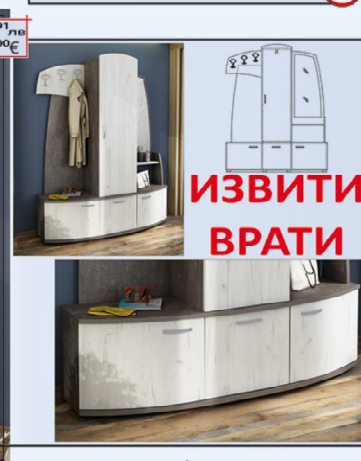

ИЗВИТИ ВРАТИ