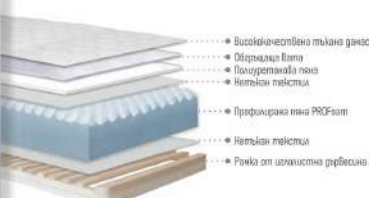

ТЕЯ
еднолицев матрак

Мек Твърд

190cm дължина   200cm дължина

Ширина, cm	82	90	114	120	140	144	164	90	120	140	160	180
Цена, лв	199.00	242.00	281.00	281.00	330.00	344.00	399.00	262.00	347.00	399.00	399.00	528.00
Цена, евро	101.75	123.73	143.67	143.67	168.73	175.88	204.01	133.96	177.42	204.01	204.01	269.96

21cm ВИСОЧИНА НА МАТРАКА