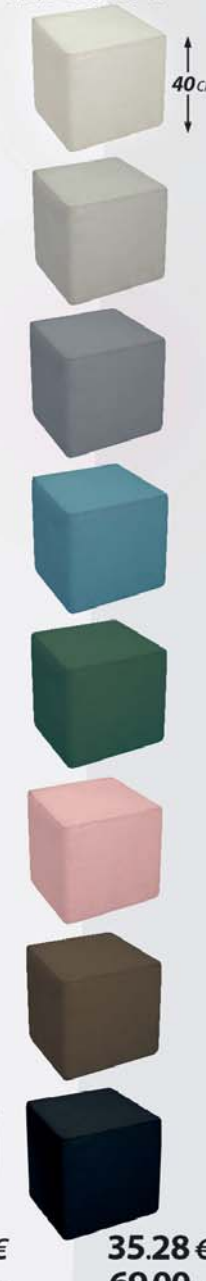

табуретка Заро

ш/д/в: **40 / 40 / 40**