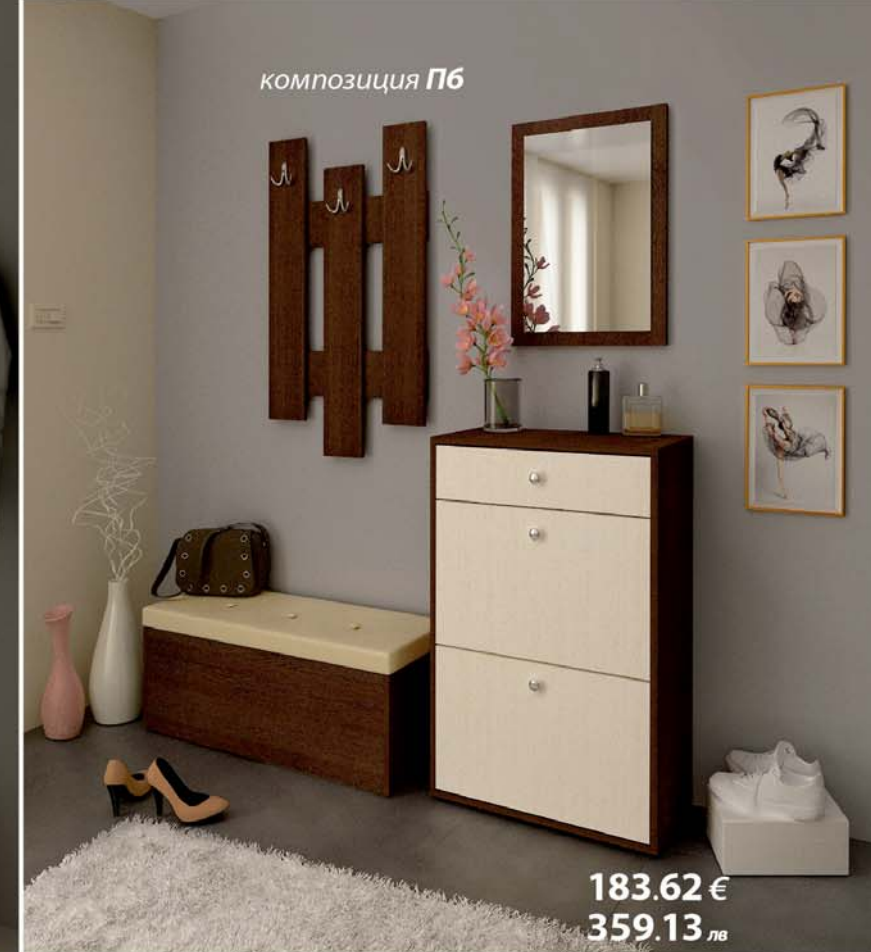

161.00 €
314.89 лв

композиция П3

341.00 €
666.94 лв

композиция П4

135.00 €
264.04 лв

композиция П5

330.62 €
646.64 лв

композиция П6

183.62 €
359.13 лв

композиция П7

172.00 €
336.40 лв

шкафове за обувки
цветове Гб: бяло гладко

210 размери ш/д/в: 67/20/85
за един ред обувки 50.00 €
97.79 лв

221 размери ш/д/в: 67/28/99
за два реда обувки и чекмедже 69.00 €
134.95 лв

321 размери ш/д/в: 67/28/139
за два реда обувки и чекмедже 92.00 €
179.94 лв

С монтаж към стена!

закачалка 40
цветове Гб: бяло гладко
размери ш/д/в: 75/21/120
36.00 €
70.41 лв

закачалка 30
размери ш/д/в: 54/21/120
31.00 €
60.63 лв